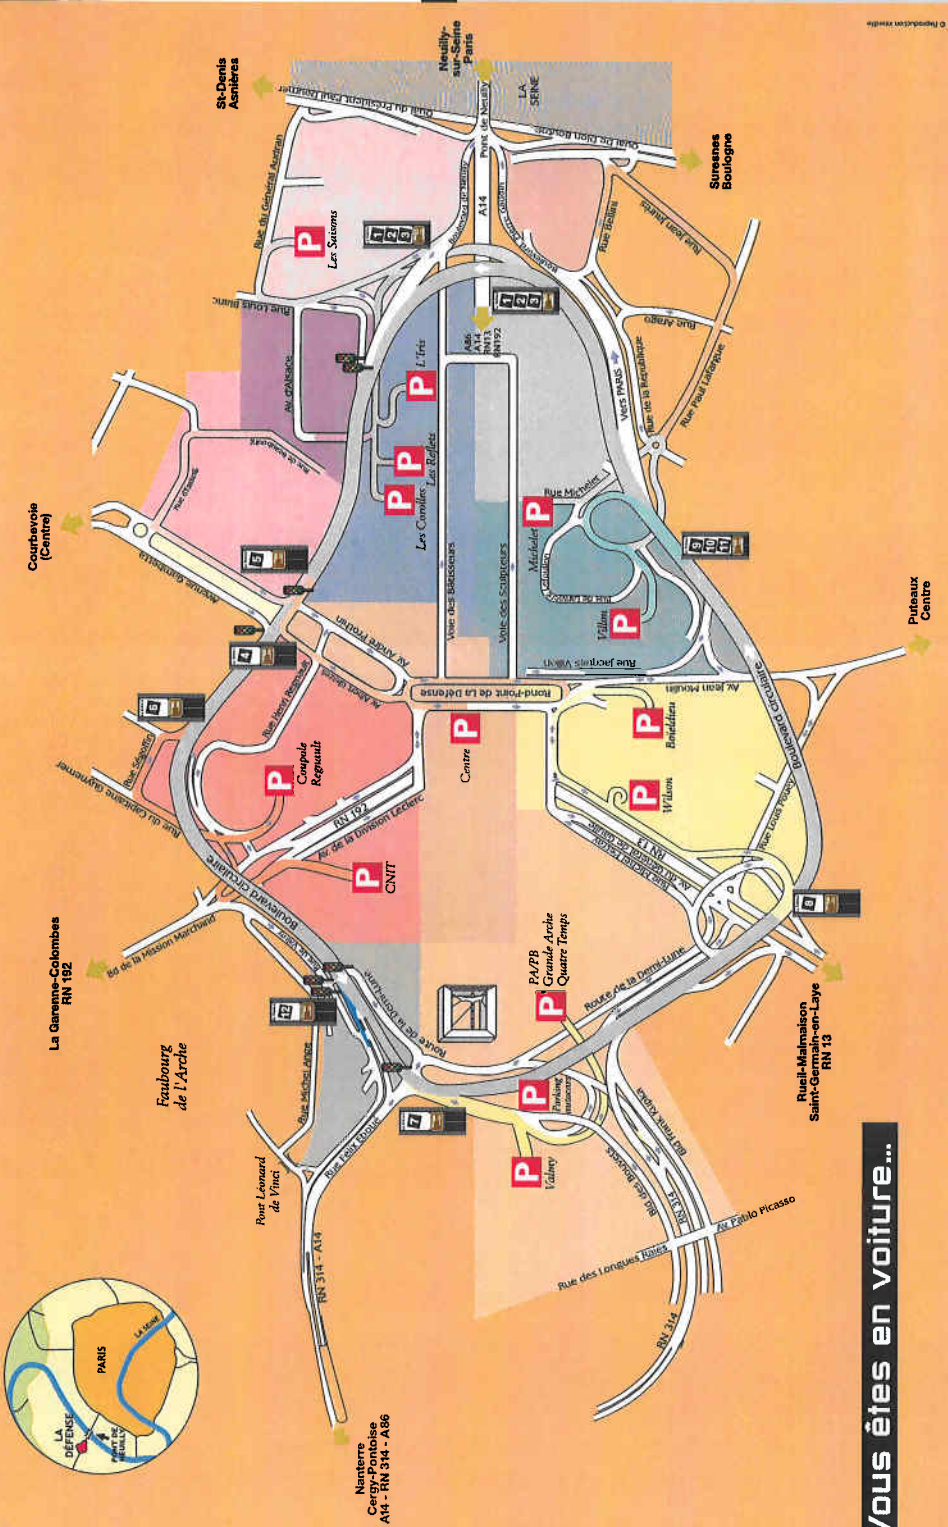

Vous êtes en voiture...

- La Défense 1**
Tenir sa droite sur le boulevard circulaire, sortir au totem La Défense 1/2/3, puis suivre l'indication La Défense 1.
Parking : Les Saisons.
- La Défense 2**
Tenir sa droite sur le boulevard circulaire, sortir au totem La Défense 1/2/3, puis suivre l'indication La Défense 2/3 sur la gauche.
Parkings : Les Corolles, Les Reflets, L'Iris.
- La Défense 3**
Tenir sa droite sur le boulevard circulaire, sortir au totem La Défense 1/2/3, puis suivre l'indication La Défense 3 sur la gauche.
- La Défense 4**
Tenir sa gauche sur le boulevard circulaire et sortir au totem La Défense 4.
Parking : Centre.
- La Défense 5**
Suivre le boulevard circulaire, tenir sa droite et sortir au totem La Défense 5.
- La Défense 6**
Tenir sa droite sur le boulevard circulaire et sortir au totem La Défense 6. Emprunter la rue du Capitaine Guynemer et tourner à gauche.
Parking : La Coupole/Regnault.
- La Défense 7**
Tenir sa gauche sur le boulevard circulaire et sortir à droite au totem La Défense 7/La Grande Arche/Les Quatre Temps.
Parkings : PAPB (La Grande Arche, Les Quatre Temps), Valmy.
- La Défense 8**
Tenir sa gauche sur le boulevard circulaire et sortir au totem La Défense 8.
Parkings : Wilson, Boeldieu.
- La Défense 9**
Tenir sa gauche sur le boulevard circulaire, sortir au totem La Défense 9/10/11, puis suivre l'indication La Défense 9.
Parking : Villon.
- La Défense 10**
Tenir sa gauche sur le boulevard circulaire, sortir au totem La Défense 9/10/11, puis suivre l'indication La Défense 10.
Parking : Michalet.
- La Défense 11**
Tenir sa gauche sur le boulevard circulaire, sortir au totem La Défense 9/10/11, puis suivre l'indication La Défense 11, puis Pont de Neuilly, rue Jean Jaurès.
Parking : Courbevoie.
- La Défense 12**
Tenir sa droite sur le boulevard circulaire et sortir au totem La Défense 12.